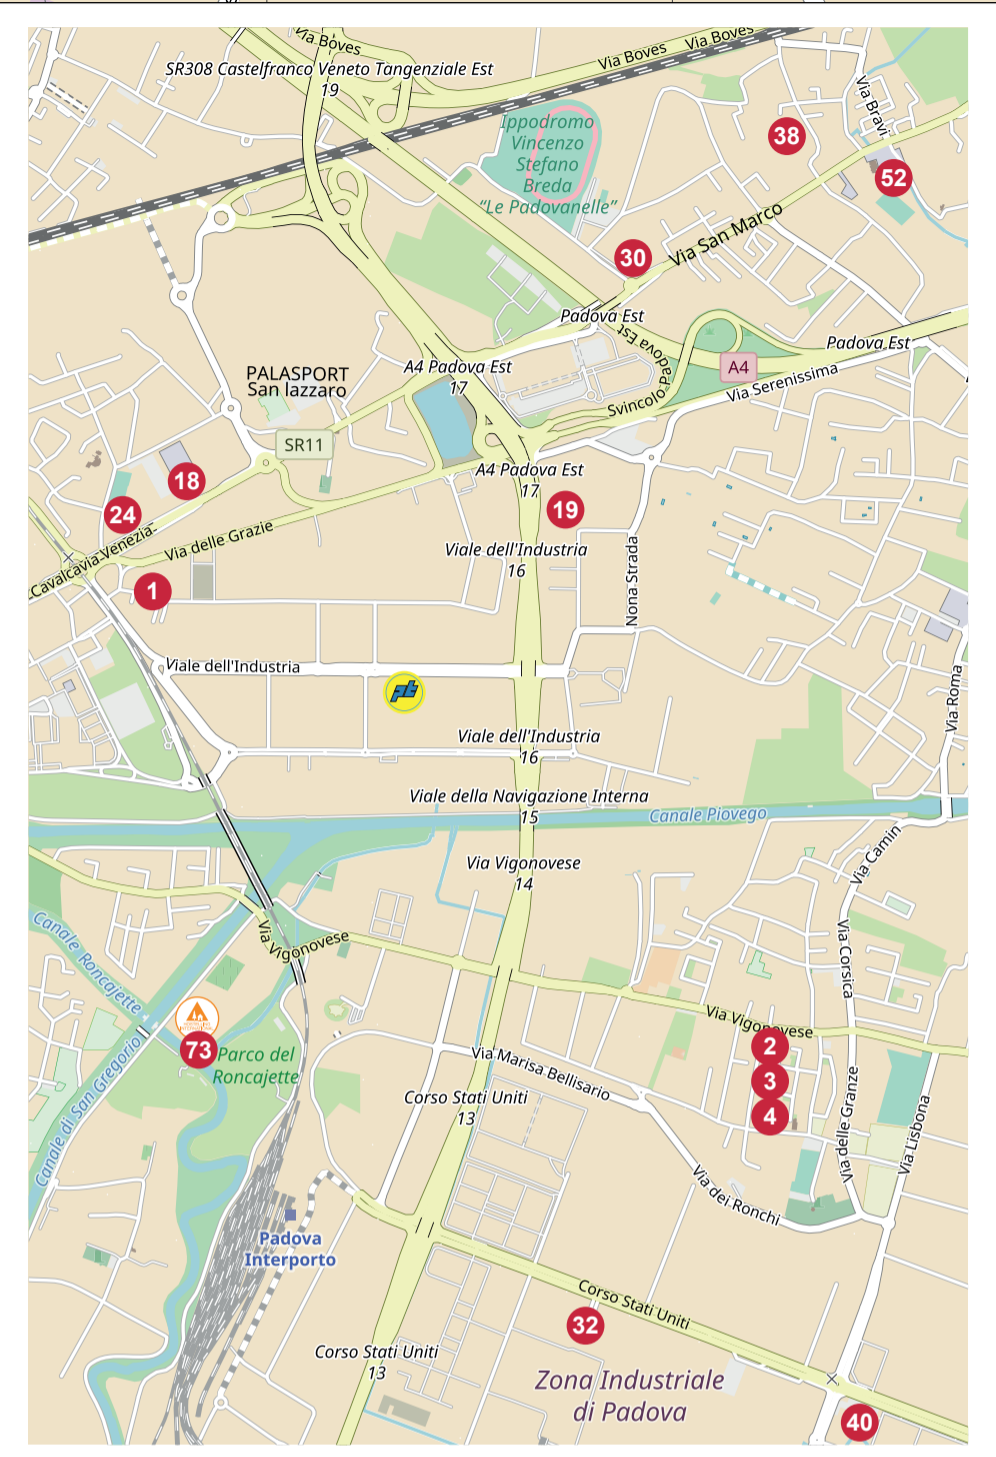

PADOVA

www.padovacultura.it - www.turismopadova.it

FUORI MAPPA
Camin, Padova Est, Ponte di Brenta

LEGENDA ZEICHENERKLÄRUNG KEY TO SYMBOLS

- Parcheggio
Parkplatz
Car Parking
- Ospedale
Krankenhaus
Hospital - First Aid
- Polizia
Polizei
Police
- Ufficio Postale
Postamt
Post Office
- Stazione Ferroviaria
Bahnhof
Railway Station
- IAT - Uff. Turistico
Fremdenverkehrsbüro
Tourist Office
- Taxi
- Hostel
- Camper Service
- WC
- Carabinieri
- Terminal Bus
- Tram
- Chiese, Cimiteri, Monumenti e Musei
Kirchen, Friedhöfe, Gedenkstätte und Museen
Churches, Cemeteries, Memorial and Museums
- Hotel
- Fiera
Messe
Fair

Padova Stazione Park
www.couponinterparking.com/padova/

Garage e Autormesse
Autoeuropa
Concordia/Milano
Multipark
Stazione: P.le Stazione, 6/7
Park Padova Centro Via Trieste, 60

ACI - Automobil Club Italiano
Via degli Scrovegni, 19

HOTEL

- 7 DONATELLO
20 AL CASON
21 AL PRATO
22 AL SANTO
23 ALLA FIERA
24 AUTOSTRADA
25 B&B
26 CASA DEL PELLEGRINO
27 CASA DEL PELLE. (DIP.)
28 CASANOVA
29 CORSO C.so del Popolo
30 GARIBALDI
31 GIOTTO
32 IBIS
33 IGEA
34 M14
35 MARITAN
36 PATAVIUM
37 S.ANTONIO
38 SAGITTARIO
39 SMALL HOTEL ROYAL
40 TULIP INN
41 VERDI
42 VOLTA