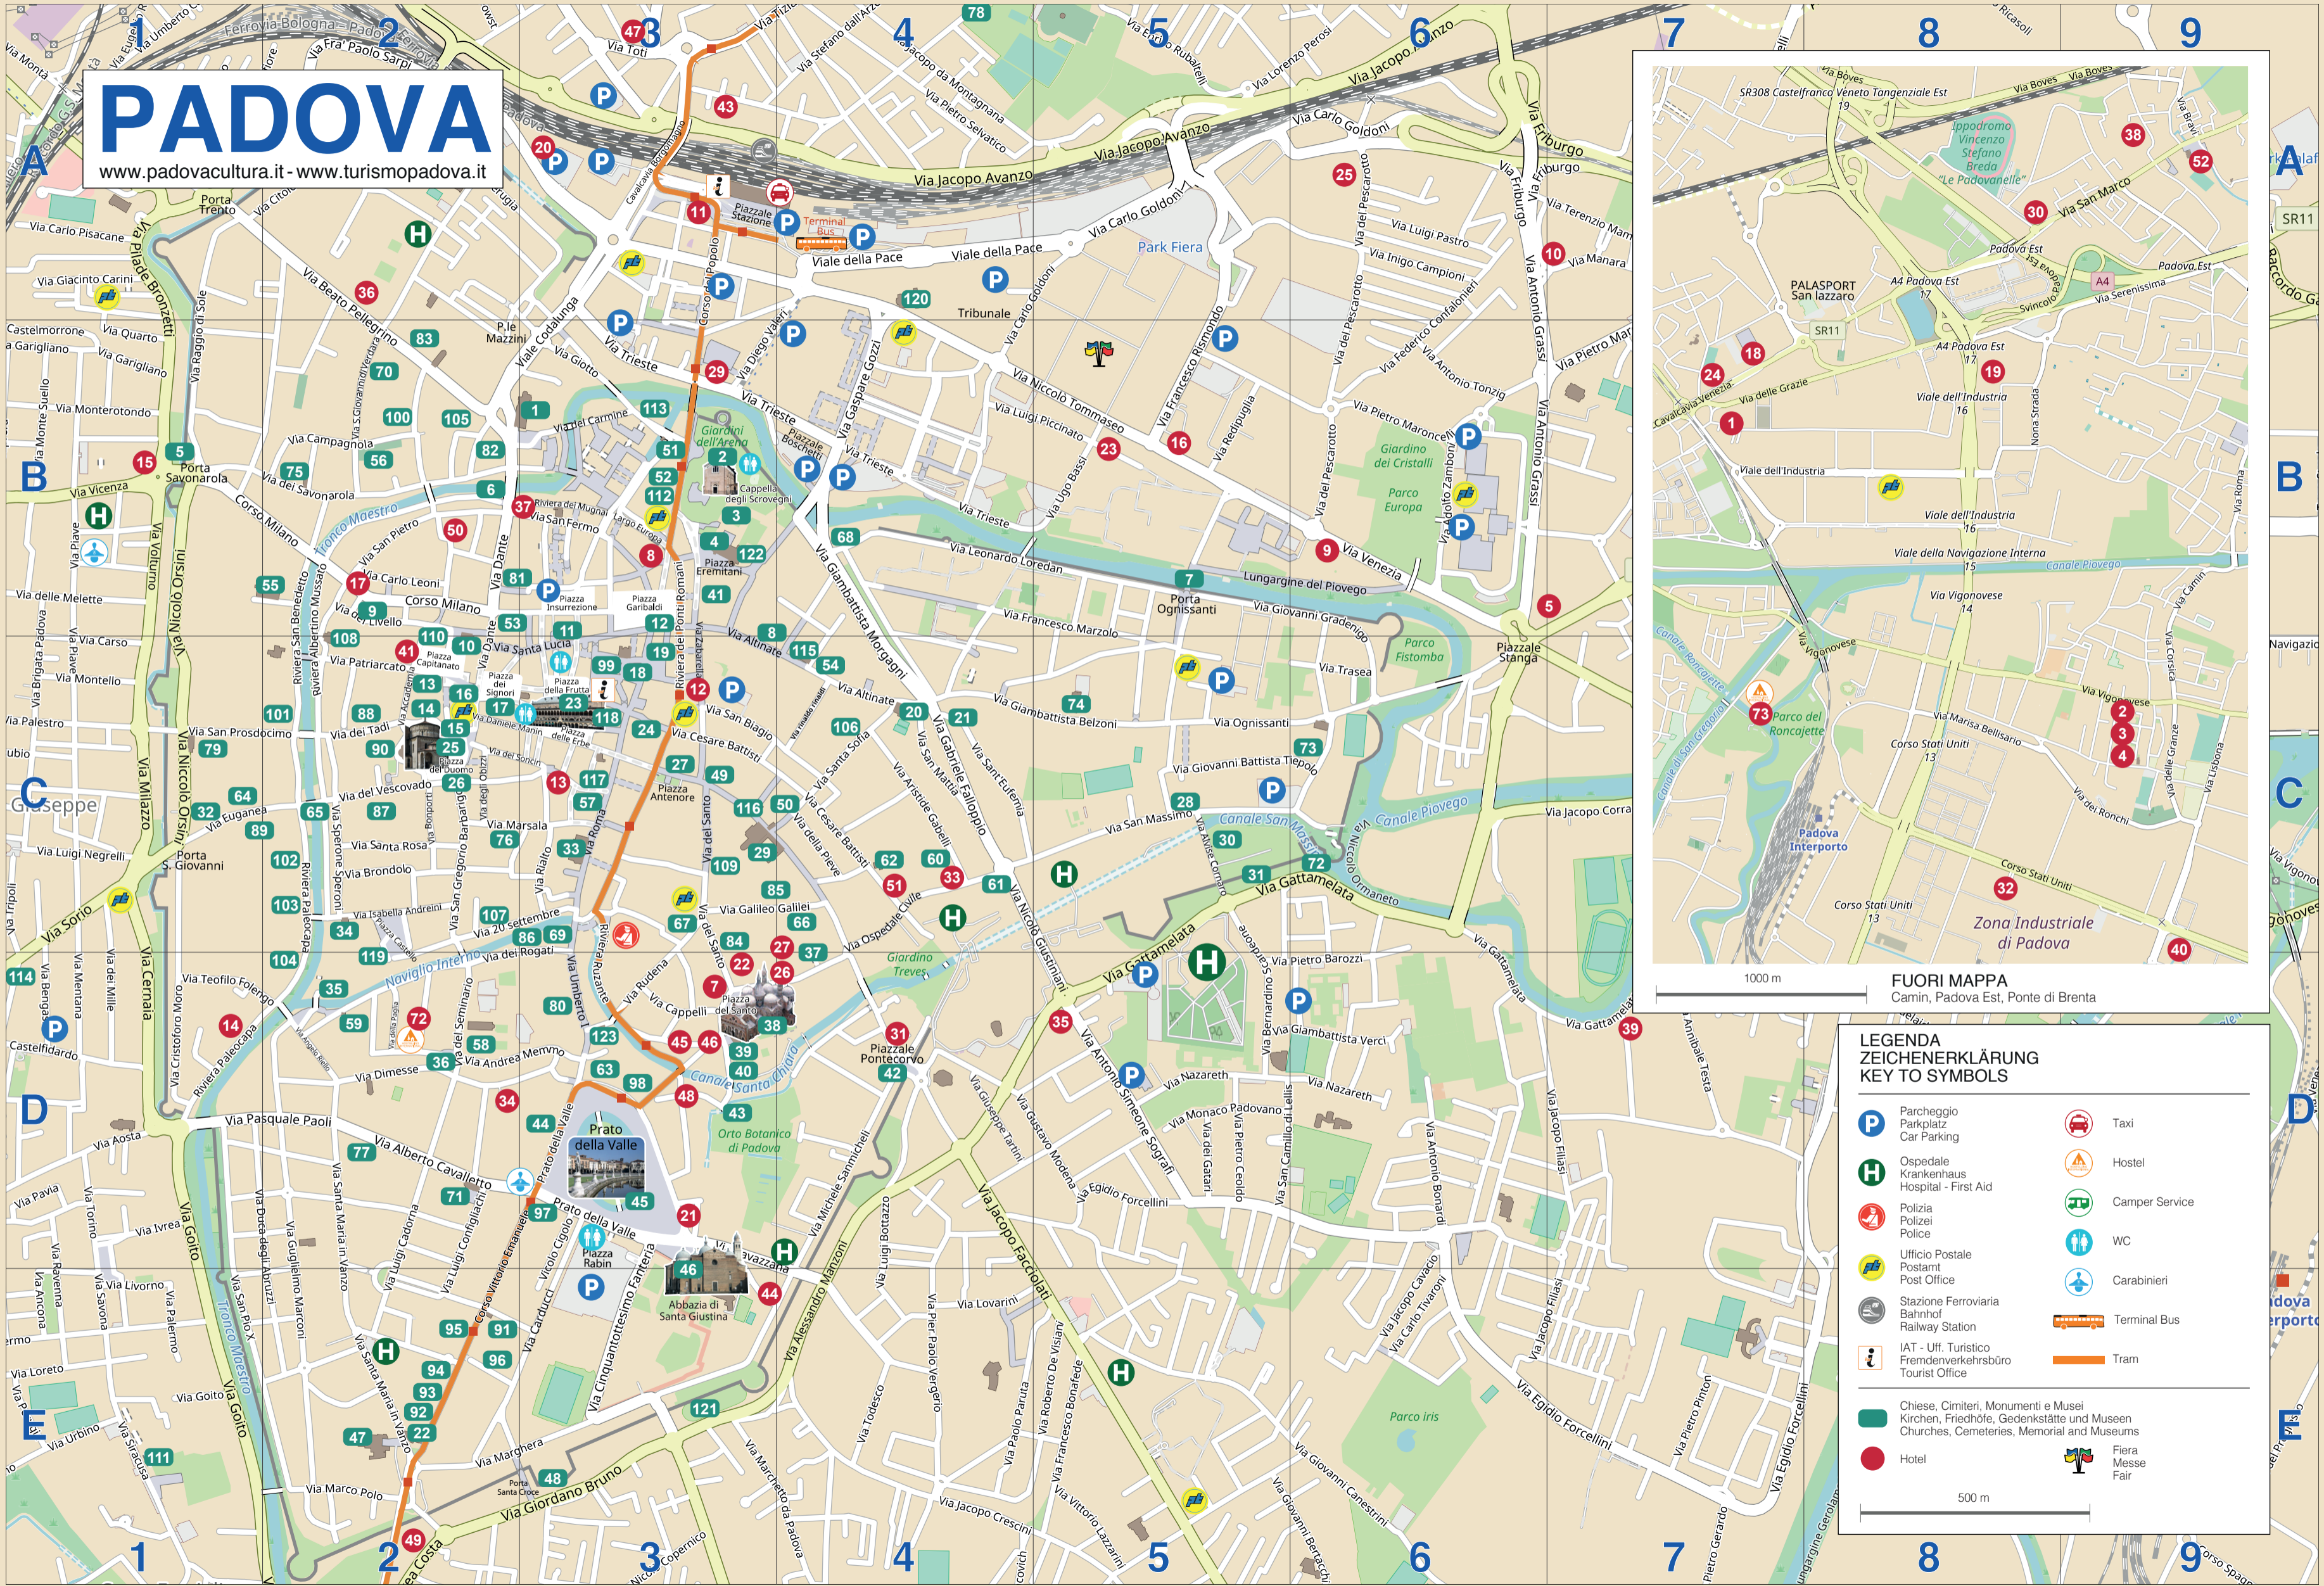

PADOVA

www.padovacultura.it - www.turismopadova.it

FUORI MAPPA
Camin, Padova Est, Ponte di Brenta

LEGENDA ZEICHENERKLÄRUNG KEY TO SYMBOLS

- Parcheggio
Parkplatz
Car Parking
- Ospedale
Krankenhaus
Hospital - First Aid
- Polizia
Polizei
Police
- Ufficio Postale
Postamt
Post Office
- Stazione Ferroviaria
Bahnhof
Railway Station
- IAT - Uff. Turistico
Fremdenverkehrsbüro
Tourist Office
- Taxi
- Hostel
- Camper Service
- WC
- Carabinieri
- Terminal Bus
- Tram
- Chiese, Cimiteri, Monumenti e Musei
Kirchen, Friedhöfe, Gedenkstätte und Museen
Churches, Cemeteries, Memorial and Museums
- Hotel
- Fiera
Messe
Fair

HOTEL

- 7 DONATELLO
20 AL CASON
21 AL PRATO
22 AL SANTO
23 ALLA FIERA
24 AUTOSTRADA
25 B&B
26 CASA DEL PELLEGRINO
27 CASA DEL PELLE. (DIP.)
28 CASANOVA
29 CORSO C.so del Popolo
30 GARIBALDI
31 GIOTTO
32 IBIS
33 IGEA
34 M14
35 MARITAN
36 PATAVIUM
37 S.ANTONIO
38 SAGITTARIO
39 SMALL HOTEL ROYAL
40 TULIP INN
41 VERDI
42 VOLTA