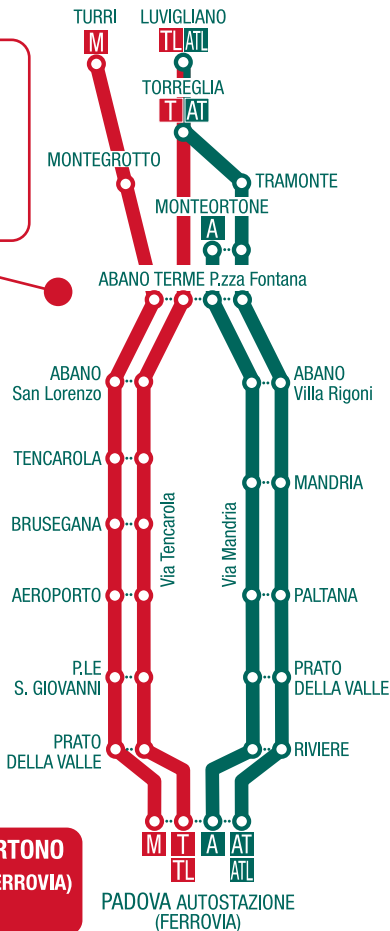

LINEA A LINEA M LINEA T LINEA TL LINEA AT LINEA ATL

LINEE DEI COLLI

Tempi di transito ad Abano Terme (Sacro Cuore) dopo:

- 7' da Monteortone
- 15' da Montegrotto
- 20' da Torreglia (Via Tramonte)
- 25' da Luvigliano (Via Tramonte)
- 15' da Torreglia (Via S.Daniele)
- 20' da Luvigliano (Via S.Daniele)

LE LINEE DEI COLLI PARTONO DALL'AUTOSTAZIONE (FERROVIA) CORSIA N. 11

LINEA LINEA LINEA
A AT ATL

LINEE DEI COLLI

PARTENZE DA PADOVA PER:
**ABANO/MONTEORTONE/
 TRAMONTE/TORREGLIA/
 LUVIGLIANO
 (VIA MANDRIA)**

**PARTENZE DA PADOVA PER:
 ABANO/MONTEGROTTO/TURRI/
 TORREGLIA/LUVIGLIANO
 (VIA TENCAROLA)**

LINEE DEI COLLI

	Feriale				Sabato			Fest.
ore	min.				min.			min.
5	20M	40TL	55T		20M	40TL		30M
6	05M	10M	35M	40TL	10M	35M	40TL	30M
7	05M	35TL	50M		15M	35TL	50M	30M
8	10M	15M			15M			30M
9	00M				00M			30M
10	00T	25M			00T	25M		00TL 30M
11	30M				30M			30M
12	15M	30TL	45M	45M	15M	30TL	32M 45M 45M	30M
13	10TL	15M	35M	35TL 45M	10TL	15M	35M 45M	30M
14	07TL	15M	45M		15M	45M		00TL 30M
15	20M	45M			20M	45M		30M
16	30M	45TL	45M		30M	45TL	45M	30M
17	30M	45M			30M	45M		30M
18	15TL	30M	45M		15TL	30M	45M	00TL 30M
19	35M	45TL			35M	45TL		30M
20	05M	50M			05M	50M		30M
21								30M
22								30M
23	00M				00M			05M

LEGENDA DEI SIMBOLI:

00 Bus in partenza da Montegrotto, diretti a Venezia - Tessera, proseguono via tangenziale, non effettuano fermate tra Abano Municipio e Padova via Vicenza

Corsa che si effettua solo nei giorni di scuola